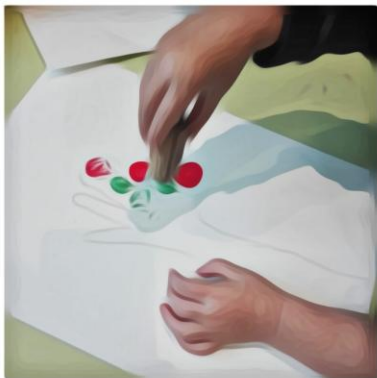

il leggio

DIDATTICA

L'albero
magico

Laboratorio didattico elaborato a partire dal libro di Christie Matheson, *L'albero magico*, Gribaudo 2015.

Laboratorio: Laura Fedriga
(con Ines e Nicola)
Grafica: Sara Pedretti

TAPPI DI SUGHERO

F...

BRACCIA "MAGICHE"

PRONTI?
SI INIZIAAA!

DISEGNA LA SAGOMA DELLA TUA MANO

**SPORCATE DI COLORE I TAPPI
(UN TAPPO PER CIASCUN COLORE)**

QUANTI BEI COLORI!

ORA IL TRONCO
DOBBIAMO COLORARE!

E...

SE IL MARRONE
NON ABBIAMO?!

LO CREIAMO!

GIALLO, ROSSO E BLU...
ORA MISCHIA TU!

ALBERO MAGICO
FINITO!
BRAVI TUTTI
I BAMBINI CHE
RESTANO A CASA!

Versione del
25 marzo 2020

il leggio

#iorestoacasa
con il leggio scs