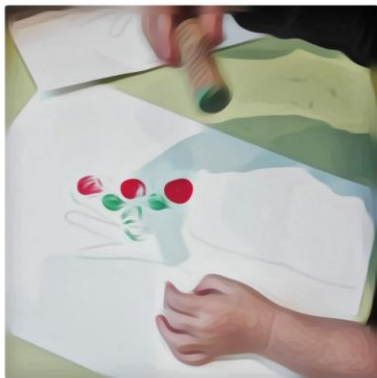

il leggio

DIDATTICA

L'albero
magico

Laboratorio didattico elaborato a partire dal libro di Christie Matheson, *L'albero magico*, Gribaudo 2015.

Laboratorio: Laura Fedriga
(con Ines e Nicola)
Grafica: Sara Pedretti

il leggio scs
info@cooperativailleggio.it
www.cooperativailleggio.it

OCCORRENTE

PER IL LABORATORIO:

FOGLI

MATITA

GOMMA

TEMPERE

PIATTO DI PLASTICA

TAPPI DI SUGHERO

F...

BRACCIA "MAGICHE"

PRONTI?
SI INIZIAAA!

DISEGNA LA SAGOMA DELLA TUA MANO

**SPORCATE DI COLORE I TAPPI
(UN TAPPO PER CIASCUN COLORE)**

QUANTI BEI COLORI!

ORA IL TRONCO
DOBBIAMO COLORARE!

E...

SE IL MARRONE
NON ABBIAMO?!

LO CREIAMO!

GIALLO, ROSSO E BLU...
ORA MISCHIA TU!

ALBERO MAGICO
FINITO!
BRAVI TUTTI
I BAMBINI CHE
RESTANO A CASA!

Versione del
25 marzo 2020

il leggio

#iorestoacasa
con il leggio scs