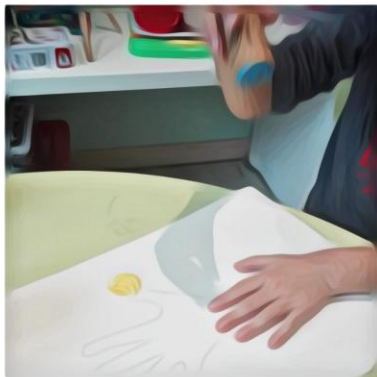

il leggio

DIDATTICA

L'albero
magico

Laboratorio didattico elaborato a partire dal libro di Christie Matheson, *L'albero magico*, Gribaudo 2015.

Laboratorio: Laura Fedriga
(con Ines e Nicola)
Grafica: Sara Pedretti

TAPPI DI SUGHERO

F...

BRACCIA "MAGICHE"

PRONTI?
SI INIZIAAA!

DISEGNA LA SAGOMA DELLA TUA MANO

**SPORCATE DI COLORE I TAPPI
(UN TAPPO PER CIASCUN COLORE)**

QUANTI BEI COLORI!

ORA IL TRONCO
DOBBIAMO COLORARE!

E...

SE IL MARRONE
NON ABBIAMO?!

LO CREIAMO!

GIALLO, ROSSO E BLU...
ORA MISCHIA TU!

ALBERO MAGICO
FINITO!
BRAVI TUTTI
I BAMBINI CHE
RESTANO A CASA!

Versione del
25 marzo 2020

il leggio

#iorestoacasa
con il leggio scs